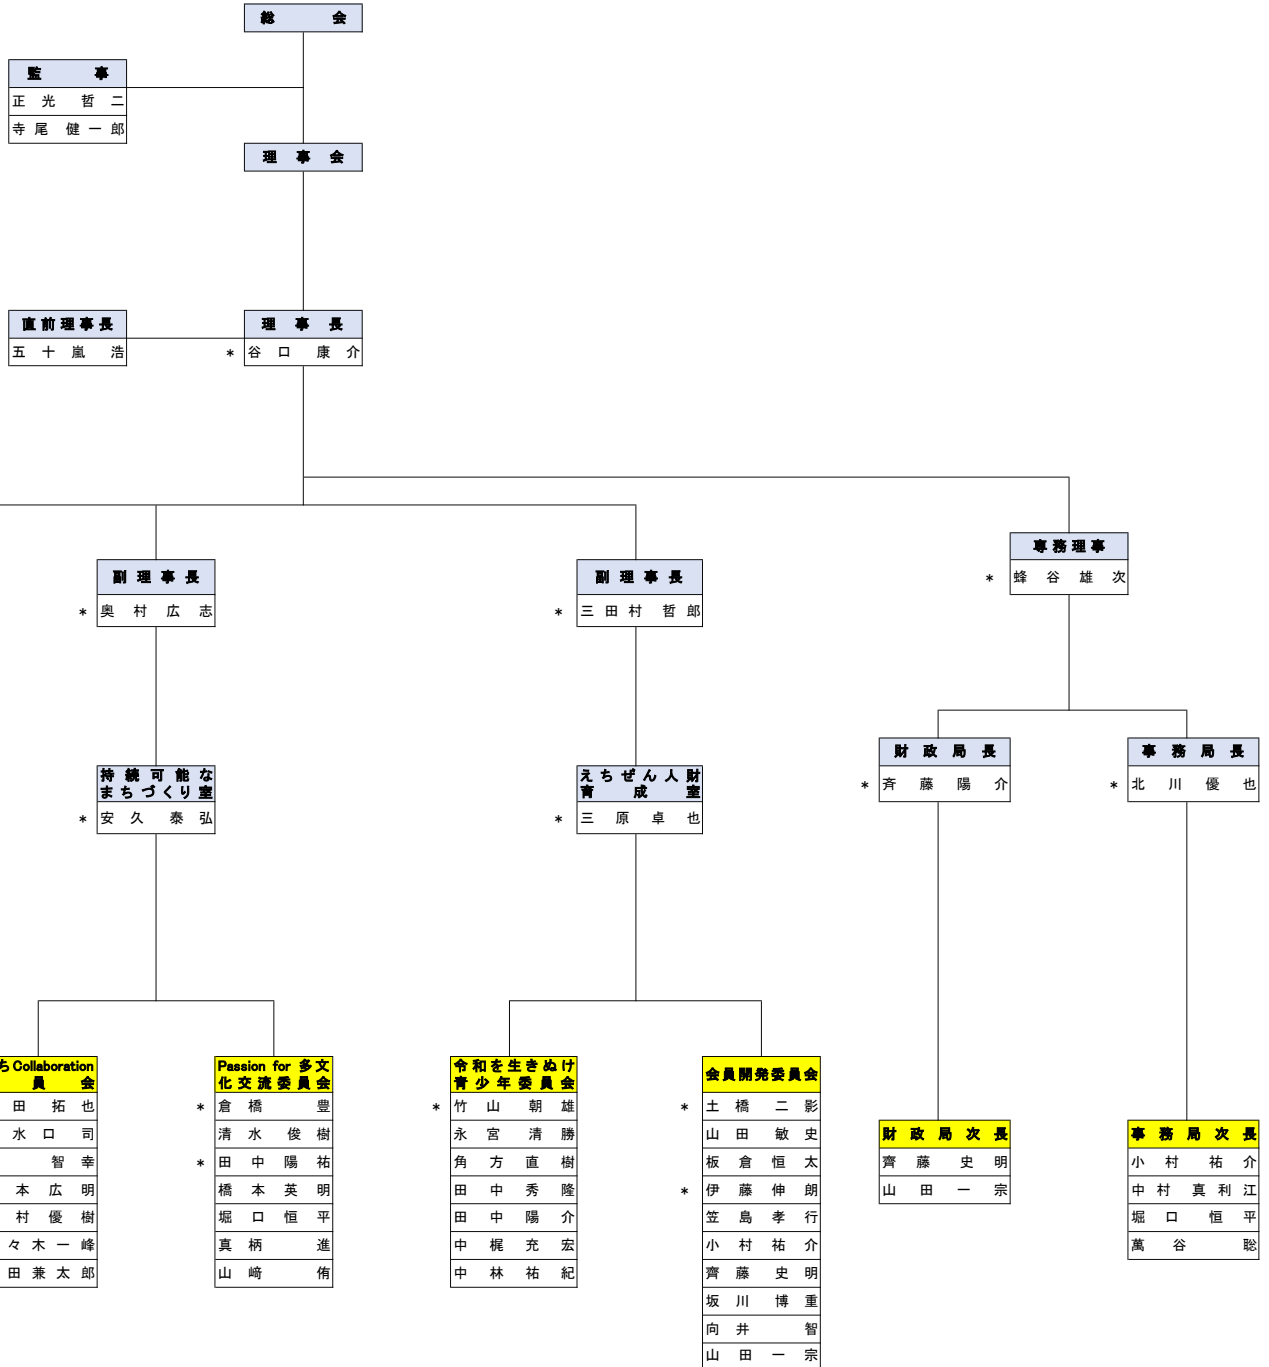

公益社団法人 武生青年会議所 2020年度 組織図

日本 J C	
総務委員会 委員長	安久 泰弘
総務委員会 委員	土井 梨津子
総務委員会 委員	水野 翼

北陸信越地区協議会	
未来デザイングループ構造改革特命委員会運営幹事	佐々木 一峰
社会デザイングループインクルージョン・ダイアログ 委員	向井 智
価値デザイングループ社会問題解決推進委員会 委員	伊藤 伸朗
地域経済グループ地域経済連携特別委員会 委員	田中 陽介

福井ブロック協議会	
S D G s 推進委員会 委員長	山崎 侑
S D G s 推進委員会 委員	黒田 克矢
安全保障委員会 委員長	中梶 充宏
組織改革会議委員	嵐 智幸
事務局次長	角方 直樹

* 理事メンバー

委員会名
委員長
副委員長
以下委員

総務委員会
* 南 一平
土井 梨津子
上木 伸鷹
近江 智彦
為永 直樹
中村 真利江
萬谷 聡

未来へ繋ぐ 全員拡大委員会
* 田邊 真樹
谷崎 将大
黒田 克矢
* 高村 沙織
内藤 宏基